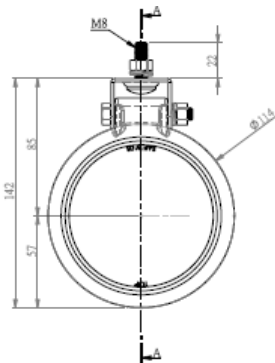

LED作業灯 電波障害対策品

TOWING-LED.COM

・視野性を高めた配光特性 ・超省電力、高耐久
 ・無線ラジコンに影響を与えません

仕様表

項目	内容
型式	TL-W15N
定格電圧	DC12V-24V
使用電圧範囲	DC10V-30V
消費電流	DC14V 0.45A
	DC24V 0.25A
使用温度	-30℃~+65℃
取付方向	指定なし
防水性能	IP67
コード	約10cm
光度(カンデラ)	1603cd(12.8V時)
質量	452.5g
色温度	4600K-5600K

希望小売価格 10000F

SAE規格

ノイズ対策品 EMI対応

寸法

外観

埋込み取付例

※別売フランジが必要

配光試験

距離 = ft

10ft=3.048m

構成部品

LED灯 1個

ベース:アルミ+アルマイト処理

レンズ:PC

ゴムカバー:EPDM 硬度70°

U型支持用架台:SUS304

M8-45Lボルト:ダクロタイズド

M8 25ボルト:SUS304 ステンレス1個

M8 用六角ナット ステンレス 1個

M8 ワッシャー ステンレス 2個

M8 用六角ナット ステンレス 1個

- 本製品を車両に固定する場合は、7mm φ程度の穴あけ加工が必要となります。
- 本製品はプラスチック部分や脱落等の可能性のある場所には取付けしないで下さい。
- 本製品は自動車用作業灯です。それ以外の用途での使用はおやめ下さい。
- 本製品の分解、加工、改造等はショートや火災の危険性があり大変危険ですので絶対におやめ下さい。
- 本製品はノイズ対策をしていますが、稀にラジオやカーナビ、車載リモコンや無線機にノイズが発生する場合がございます。予めご了承下さい。
- 本製品を直視しないで下さい。視力等に悪影響をあたえる危険性があります。
- 誤った使用によって発生した故障や事故等に関しましては当社では一切の責任を負いかねます。