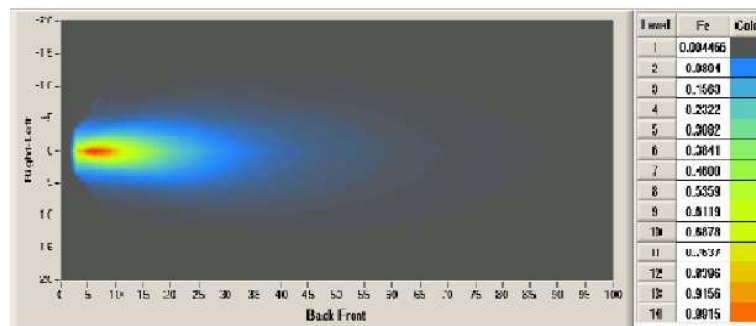

距離 = ft

10ft=3.048m

構成部品

LED灯 1個

ベース:アルミ+アルマイト処理

レンズ:PC

ゴムカバー:EPDM 硬度70°

U型支持用架台:SUS304