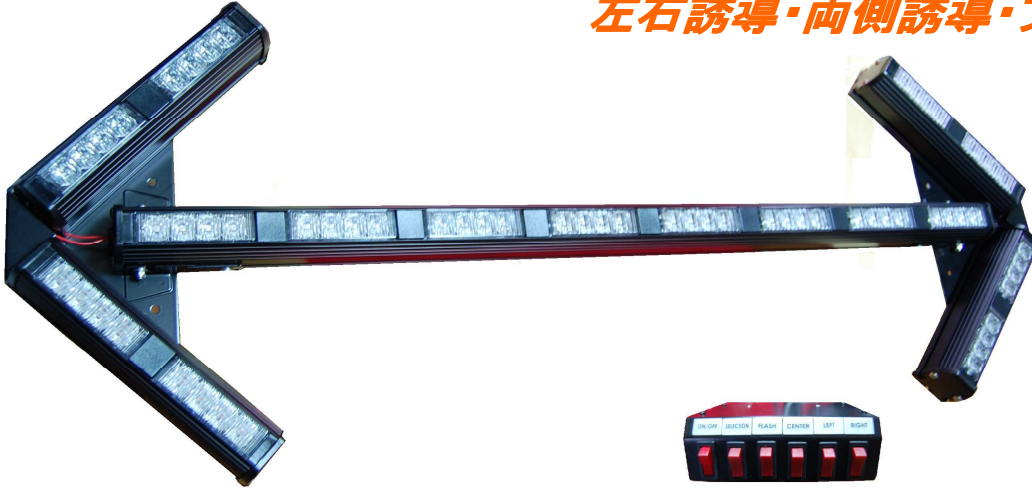

LEDトラフィックアドバイザー

Hi-Power LED lamp modules

左右誘導・両側誘導・フラッシュを内蔵

広角照射で斜め方向からの優れた視認性

■仕様

型式	発光色	光源	電圧	消費電流	フラッシュパターン	希望小売価格
TL-TR-Y	黄	16ユニット (LED 1W×4)	DC12~24V	MAX 10A	右誘導 8種類	¥120000- スイッチボックス含む
					左誘導 8種類	
					両側誘導 8種類	
					フラッシュ 8種類	

防水性能: 防水設計IP67 サイズ: 108.2(L)*41.4(W)*5.8(H)cm コントロールBOXサイズ: 15.5(L)*12.4(W)*5.3(H)cm
重量: 7.2kg 最大光度: 15000カンデラ ケーブル5.4m(スイッチボックス-本体間)

■寸法図